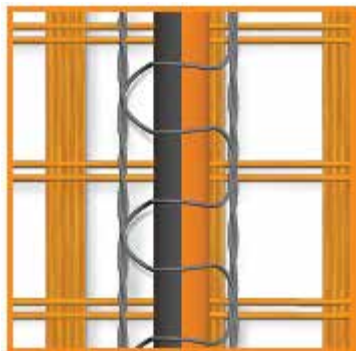

ТЕПЛОЛЮКС®

живи комфортно

PROFI

Нагревательные маты «Теплолюкс» PROFI

ProfiMat - это двухжильный кабель толщиной всего 4,3 мм, уложенный с постоянным шагом на стеклосетке и закрепленный методом пришивки.

Мощность: 180 Вт/м².

Назначение: для дополнительного или основного отопления. Идеален для холодных помещений.

Монтаж:

В тонкий слой плиточного клея. ProfiMat имеет один установочный провод, что значительно облегчает раскладку.