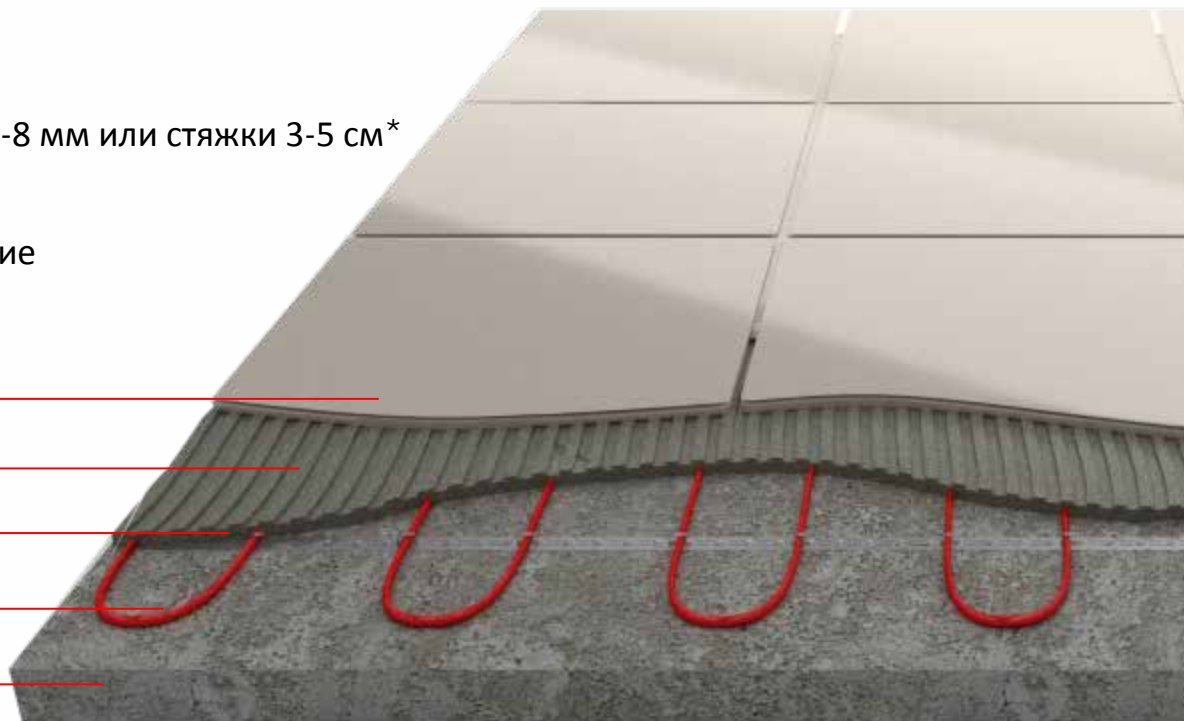

Нагревательный кабель

Монтажная лента

Слой плиточного клея 5-8 мм или стяжки 3-5 см\*

Напольное покрытие

\* В случае установки в стяжку требуется использовать  
поверх основания пола теплоизоляцию

Теплые полы «Warmstad» - качественный продукт от лидера рынка кабельного обогрева